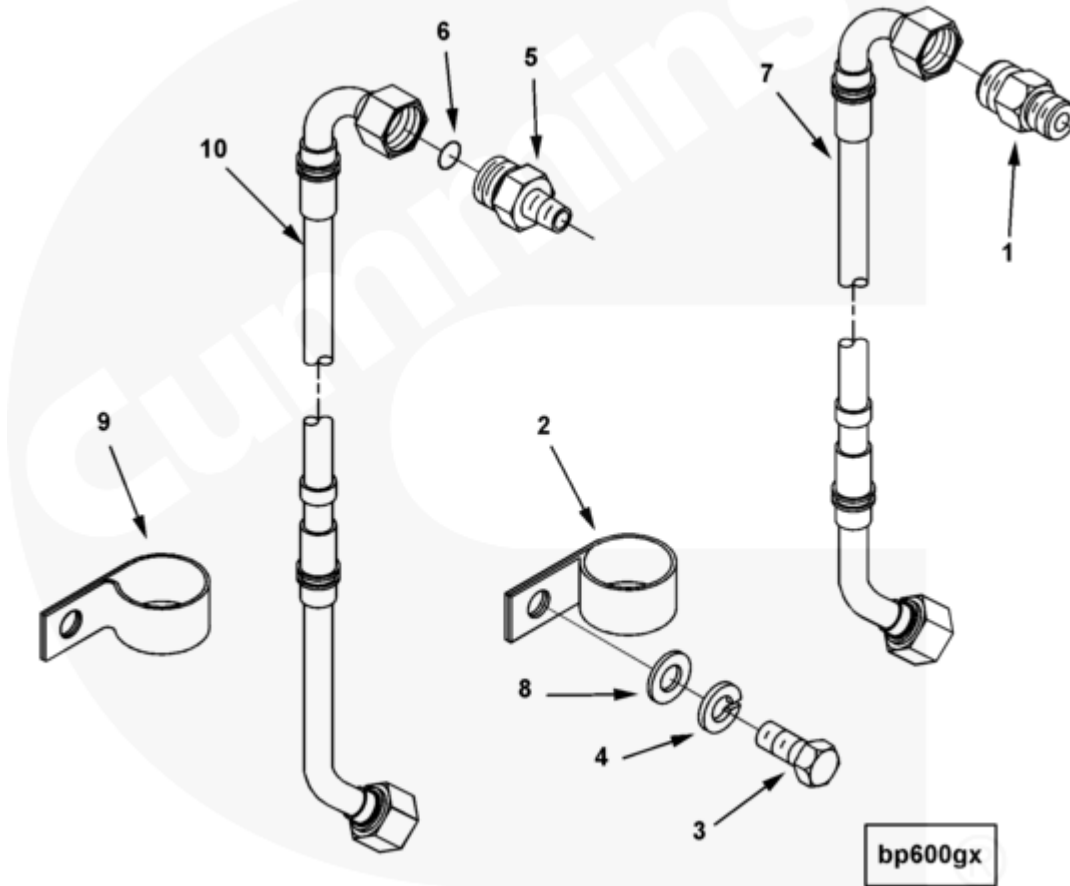

## Parts Catalog - Option Detail

Electronic Parts Catalog - Option Detail				
Option	Group	Graphic	Film Card	Date
BP6100-03	10.06.1	bp600gx	K38	15-OCT-98
<b>Engines</b>	GTA38, K38, KTA38GC CM558, QSK38 CM2150 K106, QSK38 CM2150 MCRS, QSK38 CM850 MCRS			

©Cummins Inc

[SMALL](#) | [MEDIUM](#) | [LARGE](#)

Cart	Ref No	Part Number	Part Description	Required	Remarks
<a href="#">View My Cart</a>					
		<a href="#">BP6100-03</a>	Turbocharger Oil Hose		
		<a href="#">3628534</a>	Turbocharger Oil Hose	2	
<input type="checkbox"/>	1	<a href="#">3627693</a>	Male Union	2	
<input type="checkbox"/>	2	<a href="#">3629452</a>	Clip	4	

		3628543	Turbocharger Supply Hose	1	
<input type="checkbox"/>	3	S 109	Hexagon Head Cap Screw	1	3/8 - 16 x 7/8 in.
<input type="checkbox"/>	4	S 604	Lock Washer	1	3/8 in.
<input type="checkbox"/>		3095293	Male Union	1	
	5	3627697	Male Union	1	
<input type="checkbox"/>	6	3922794	O-Ring Seal	1	
<input type="checkbox"/>	7	3632015	Flexible Hose	1	
<input type="checkbox"/>	8	3628902	Plain Washer	2	
<input type="checkbox"/>	9	3629453	Clip	4	
		3629689	Flexible Hose	1	
<input type="checkbox"/>		3095293	Male Union	1	
	5	3627697	Male Union	1	
<input type="checkbox"/>	6	3922794	O-Ring Seal	1	
<input type="checkbox"/>	11	3629687	Flexible Hose	1	